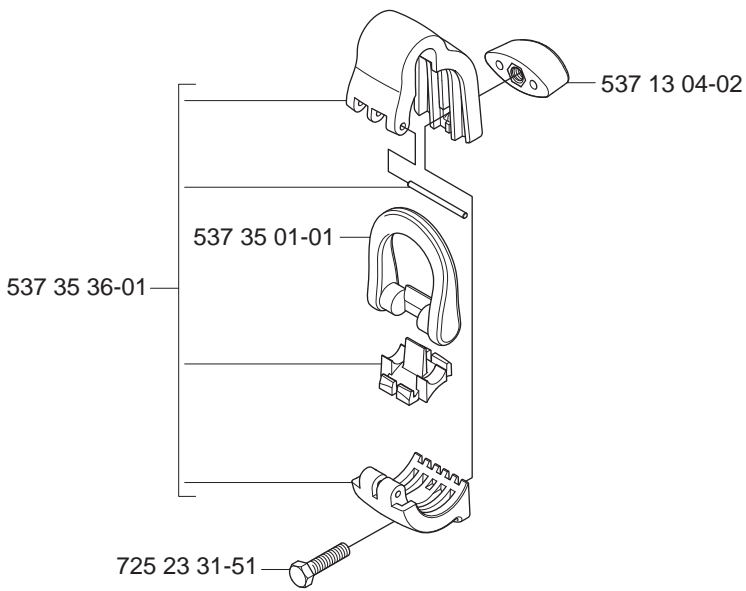

J***compl 537 22 17-03 Cat******compl 537 08 51-02****K*****compl 537 08 52-01******compl 537 04 12-05*******compl 537 30 96-01**

L

*compl 503 85 24-74

M Accessories
Zubehöre
Accessoires
Accesorios
Tillbehör

*compl 537 04 07-10

N

compl 503 28 34-01 Zama C1Q-EL24

Zama C1Q-EL24

① 531 00 45-52
Set of gaskets
Dichtungssatz
Juego de juntas
Jeu de joints
Packningssatz

② 531 00 45-53
Repairkit
Reparatursatz
Juego de reparación
Kit de réparation
Reparationsssatz

P Saw Attachment
compl 537 18 33-11
compl 537 18 33-12 (USA)

537 38 89-01

P Saw Attachment L=110mm
compl 537 18 33-13

537 38 89-01

P Saw Attachment L=1100mm
compl 537 18 33-16
compl 537 18 33-17 (USA)

537 38 89-01