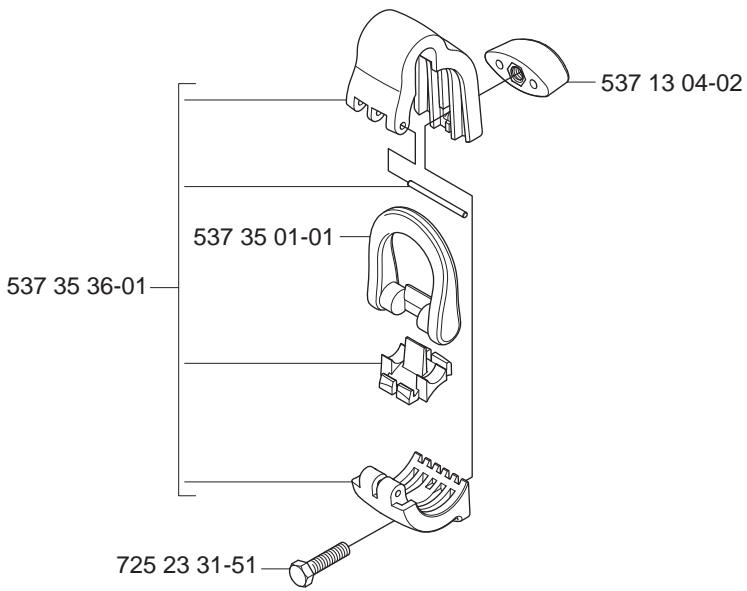

J***compl 537 22 17-03 Cat******compl 537 08 51-02****K*****compl 537 08 52-01******compl 537 04 12-05*******compl 537 30 96-01**

L

*compl 503 85 24-74

M Accessories
Zubehöre
Accessoires
Accesorios
Tillbehör

*compl 537 04 07-10

N

compl 503 28 34-01 Zama C1Q-EL24

Zama C1Q-EL24

① 531 00 45-52
Set of gaskets
Dichtungssatz
Juego de juntas
Jeu de joints
Packningssatz

② 531 00 45-53
Repairkit
Reparatursatz
Juego de reparación
Kit de réparation
Reparationsssatz

P Saw Attachment
compl 537 18 33-11
compl 537 18 33-12 (USA)

537 38 89-01

P Saw Attachment L=110mm
compl 537 18 33-13

537 38 89-01

P Saw Attachment L=1100mm
compl 537 18 33-16
compl 537 18 33-17 (USA)

537 38 89-01