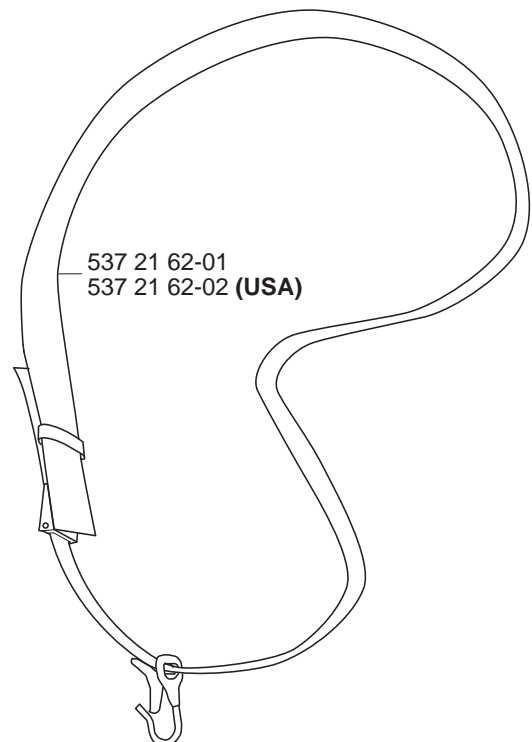

Repuestos

Reservdelar

A

537 23 00-01

B 326P4

B 326P5x

B Saw Attachment

B Saw Attachment
*compl 537 19 58-01

J***compl 537 22 17-03 Cat******compl 537 08 51-02****K*****compl 537 08 52-01******compl 537 04 12-05*******compl 537 30 96-01**

L

*compl 503 85 24-74

M Accessories
Zubehöre
Accessoires
Accesorios
Tillbehör

*compl 537 04 07-10

N

compl 503 28 34-01 Zama C1Q-EL24

Zama C1Q-EL24

① 531 00 45-52
Set of gaskets
Dichtungssatz
Juego de juntas
Jeu de joints
Packningssatz

② 531 00 45-53
Repairkit
Reparatursatz
Juego de reparación
Kit de réparation
Reparationsssatz

P Saw Attachment
compl 537 18 33-11
compl 537 18 33-12 (USA)

537 38 89-01

P Saw Attachment L=110mm
compl 537 18 33-13

537 38 89-01

P Saw Attachment L=1100mm
compl 537 18 33-16
compl 537 18 33-17 (USA)

537 38 89-01