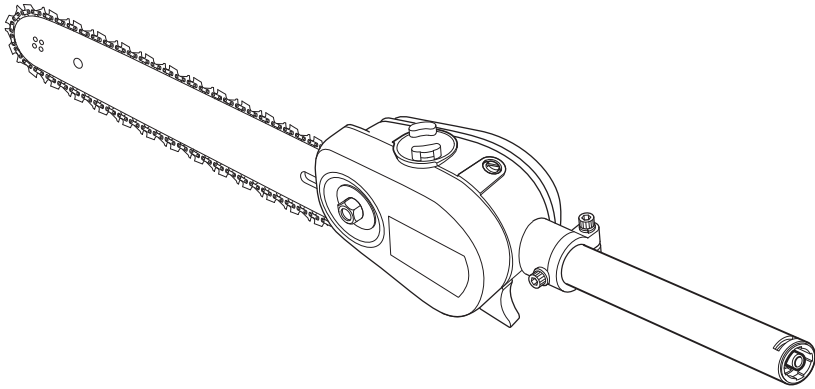

Repuestos

Reservdelar

A

537 23 00-01

B 326P4

B 326P5x

B Saw Attachment

B Saw Attachment
*compl 537 19 58-01

J***compl 537 22 17-03 Cat******compl 537 08 51-02****K*****compl 537 08 52-01******compl 537 04 12-05*******compl 537 30 96-01**

L

*compl 503 85 24-74

M Accessories
Zubehöre
Accessoires
Accesorios
Tillbehör

*compl 537 04 07-10

N

compl 503 28 34-01 Zama C1Q-EL24

Zama C1Q-EL24

① 531 00 45-52
Set of gaskets
Dichtungssatz
Juego de juntas
Jeu de joints
Packningssatz

② 531 00 45-53
Repairkit
Reparatursatz
Juego de reparación
Kit de réparation
Reparationsssatz

P Saw Attachment
compl 537 18 33-11
compl 537 18 33-12 (USA)

537 38 89-01

P Saw Attachment L=110mm
compl 537 18 33-13

537 38 89-01

P Saw Attachment L=1100mm
compl 537 18 33-16
compl 537 18 33-17 (USA)

537 38 89-01